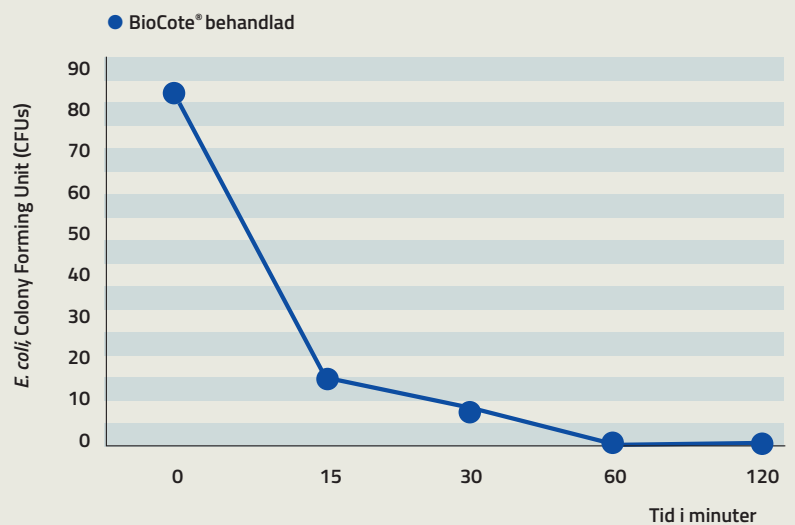

SNABB REDUKTION AV BAKTERIER

PASSAR FÖR MÅLADE ELLER GRUNDMÅLADE INTERIÖRA YTOR

BIORA® CLEAN passar att använda på tidigare målade eller grundmålade ytor, inklusive betong, tegel, spackel och byggsivor.

Glans: 10 - matt

Praktisk färgåtgång: 8-10 m²/l

Kulör: Basfärg 1 och 3, kan nyanseras i Teknos inomhuskulörer

Förpackningsstorlek: 0.9 l, 2.7 l och 9 l