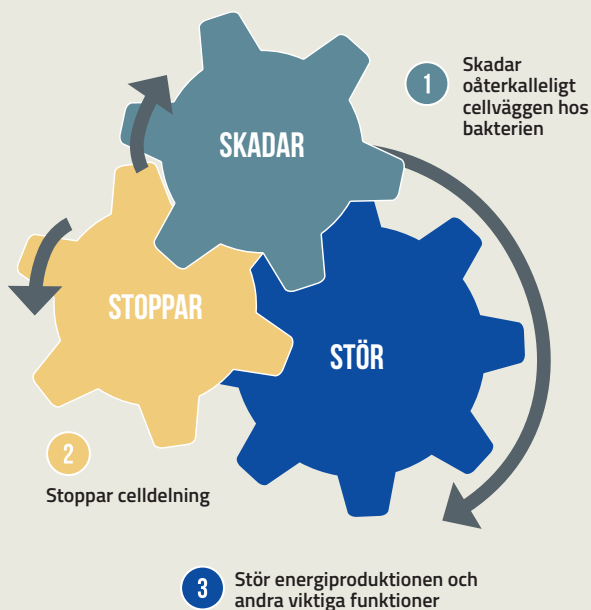

BIORA® CLEAN är utformad för att skydda ditt hems ytor från skadliga mikrober med sin antibiokrobiella BioCote® teknologi har färgen visat sig minska mikrobiell tillväxt med upp till 99,95% inom två timmar. BIORA® CLEAN behåller sin antimikrobiella kvalitet under hela den målade ytans livslängd.

HÅLLBAR VÅRD FÖR DITT HEMS YTOR

BIORA® CLEAN är en tålig färg som tål frekvent rengöring utan att glans och kulör försämras. Det är det enkla och säkra valet att hålla ditt hem renare.

TESTAD FÖR EFFEKTIVITET OCH SÄKERERHET

BIORA® CLEAN är en vattenburen och hållbar färg, och dess antimikrobiella prestanda har testats enligt ISO 22196:2011. Den är också rekommenderad av Finska astma- och allergiförbundet.

FLERA LÄGEN AV DEN AKTIVA SUBSTANSENS VERKAN