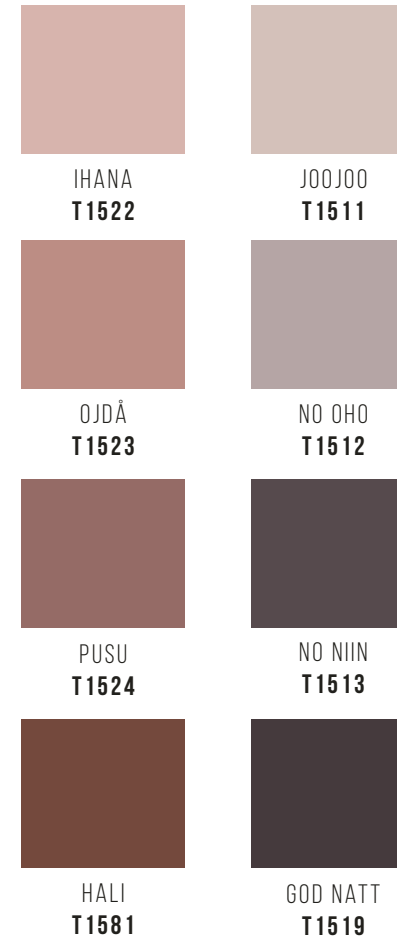

Maalaa koko tila samalla värillä ja nauti tunnelmasta, jonka väri saa aikaan. Kevennä tilan tuntua yhdistelemällä tummempiin väreihin Cozy Weekend -kokoelman vaaleita, lämpimiä sävyjä.