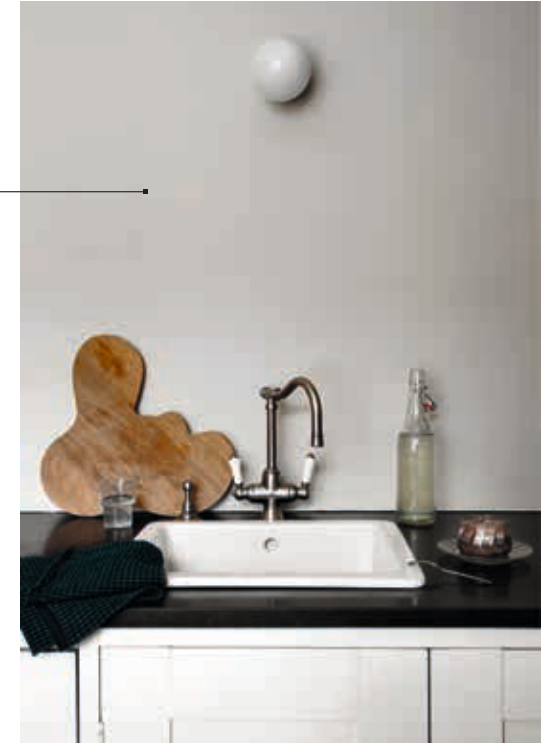

NORDIC PHENOMENA

Nordic Phenomena on kokoelma viileitä ja rauhallisia siniseen ja vihreään taittavia värejä, jotka tuovat pohjoisen teemat sisälle kotiisi. Raikkaat veden ja jylhät metsän sävyt luovat kotiin hyvää oloa ja luonnon läheisyyttä.

PICKLED HERRING
T1475