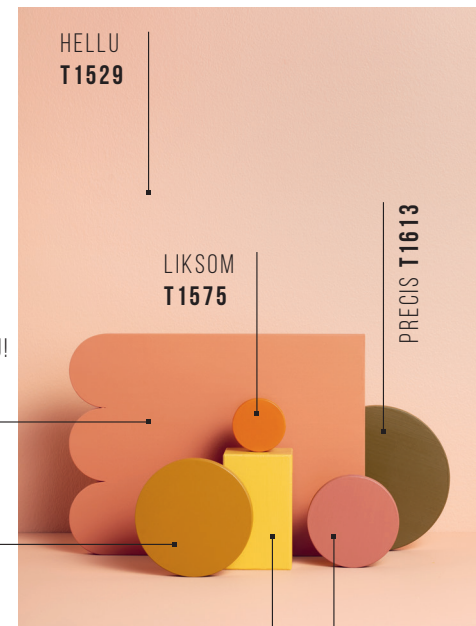

HEY YOU!
T1530

LIKSOM
T1575

PRECIS
T1613

AKKURAT
T1606

PUSU
T1524

DOBRO
T1607

HELLU
T1529