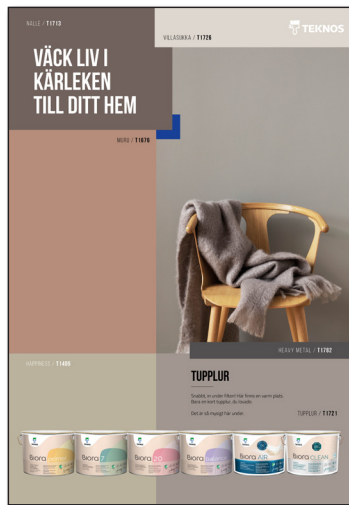

Art.nr 0000C10201 (utgående)
Kulörchips inomhuskulörer Komplettsats
(gamla kulörchips)
1500:-

Art.nr 1T909600140
Look Book - Colour Your Story Inspiration
10:-

Art.nr 0000100266
NCS Index 1950
1257:-

Colour Your Story - affischer

Art.nr 1T909600147
Affisch 70x100
Giggle

Art.nr 1T909600137
Affisch 70x100
God natt

Art.nr 1T909600139
Affisch 70x100
Minimalism

Art.nr 1T909600145
Affisch 70x100
Tupplur

Art.nr 1T909600138
Affisch 70x100
Forest