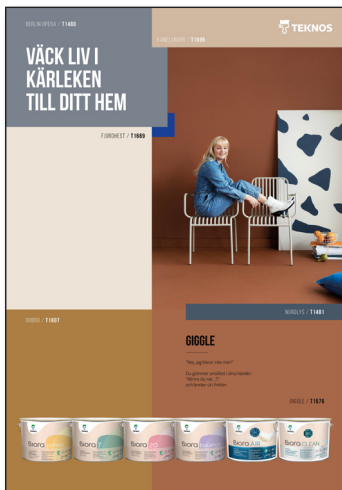

Colour Your Story - affischer

Art.nr 1T909600147
Affisch 70x100
Giggle