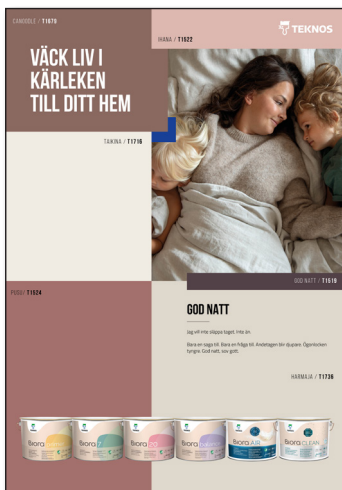

Art.nr 1T909600137
Affisch 70x100
God natt