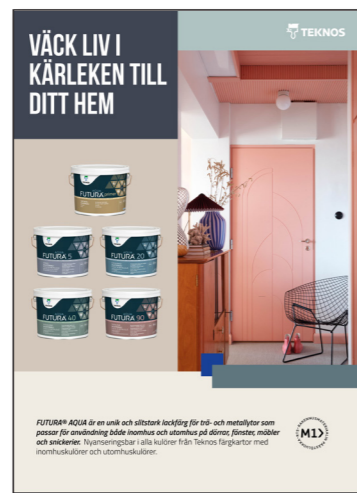

Art.nr 1T909600137
Affisch 70x100
God natt
0:-

Art.nr 1T909600138
Affisch 70x100
Forest
0:-

Affisch 70x100
Stad
0:-

Affisch 70x100
Bibliotek
0:-

Art.nr 1T909600139
Affisch 70x100
Minimalism
0:-

Art.nr 1T909600142
Affisch 70x100
Futura Aqua
0:-