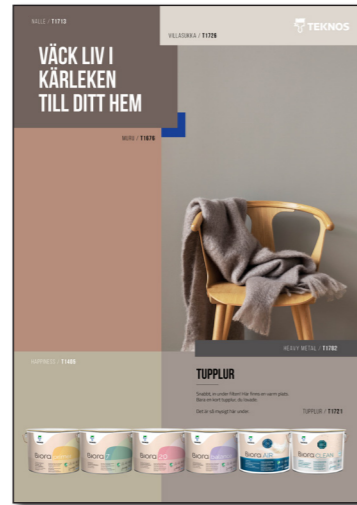

Art.nr 1T909600138
Affisch 70x100
Forest
0:-

Art.nr 1T909600145
Affisch 70x100
Tupplur
0:-