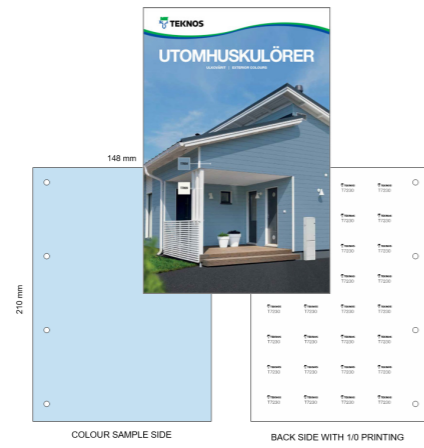

Art.nr 1T909600114
Broschyr Visa serien
10:-

Art.nr 1T909600140
Look Book - Colour Your Story Inspiration
10:-

Art.nr 000006500
Färgkarta Utomhuskulörer
20:-

Art.nr 0000100326
Kulörbok Utomhuskulörer
550:-