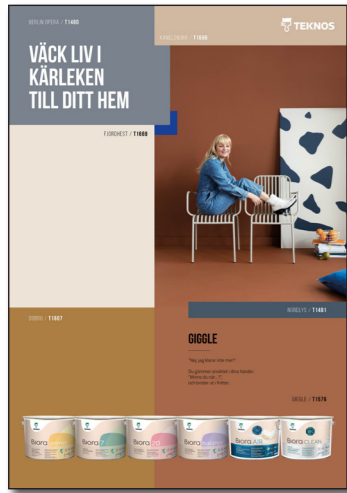

Art.nr 1T909600137
Affisch 70x100
God natt
0:-

Art.nr 1T909600147
Affisch 70x100
Giggle
0:-