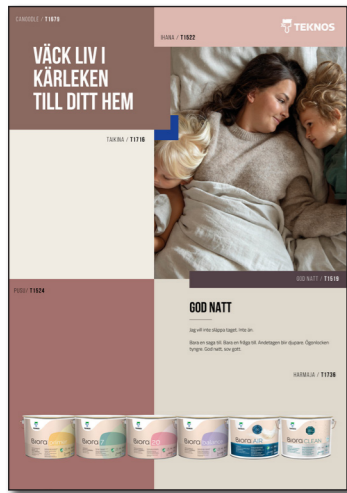

Art.nr 1T909600139
Affisch 70x100
Minimalism
0:-

Art.nr 1T909600137
Affisch 70x100
God natt
0:-