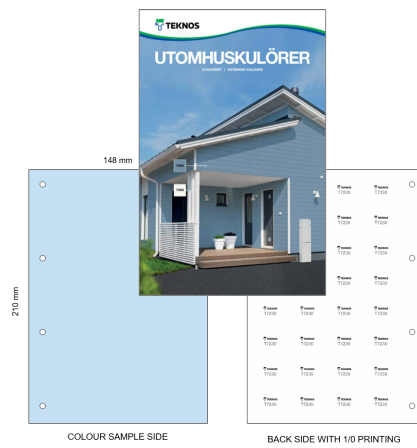

Art.nr 0000100326
Kulörbok Utomhuskulörer
550:-