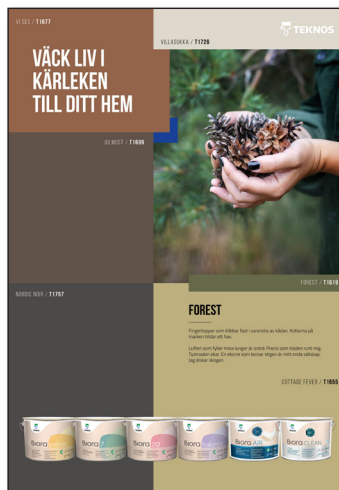

Art.nr ACCO2000SE  
Färgkarta Laserande  
utomhuskulörer  
28:-

Art.nr 1T909600131  
 Affisch 50x70  
 Sofia Wistam  
 0:-

Art.nr 1T909600137  
 Affisch 70x100  
 God Natt  
 0:-

Art.nr 1T909600138  
 Affisch 70x100  
 Forest  
 0:-