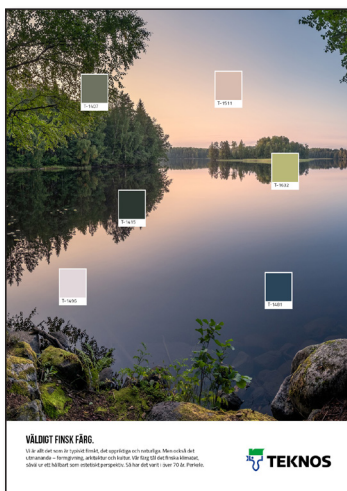

Affisch 70x100
Sjö
0:-