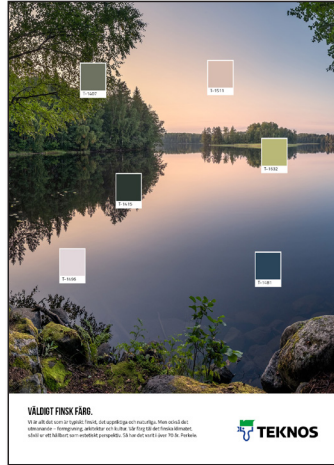

Affisch 70x100
Sjö
O:-
Best antal _ _ _ _