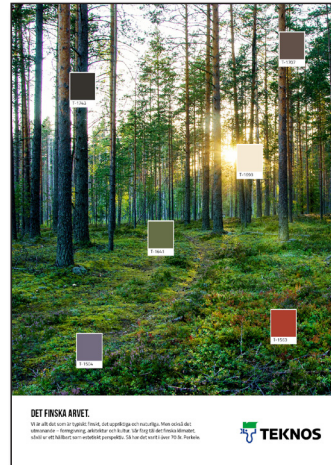

Affisch 70x100
Skog
O:-
Best antal _ _ _ _