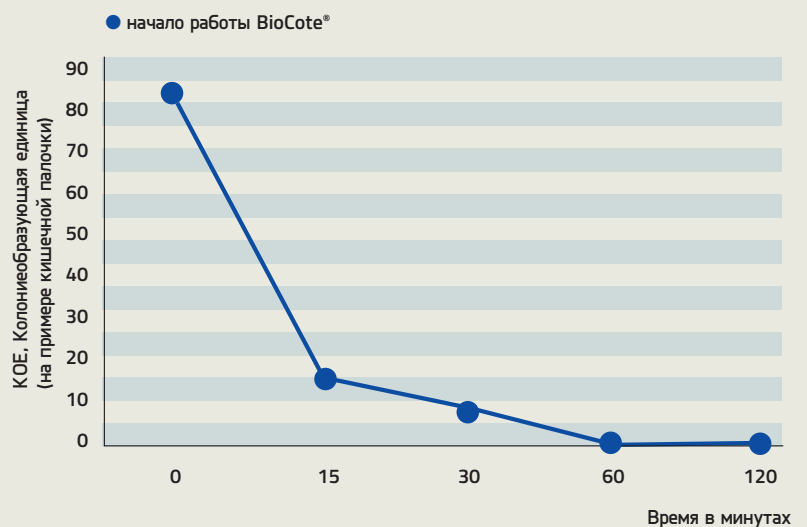

## ПРОДОЛЖИТЕЛЬНАЯ ЗАЩИТА ПОВЕРХНОСТЕЙ

BIORA® CLEAN не только заботится о чистоте поверхности, но и надолго сохраняет ее красивый внешний вид. Краска устойчива к мытью: поверхность остается приятно-шелковистой на ощупь и не выцветает.

АКТИВНОЕ ВЕЩЕСТВО БОРЕТСЯ  
С МИКРОБАМИ НА КЛЕТОЧНОМ УРОВНЕ

И СОКРАЩАЕТ ИХ РОСТ ПРАКТИЧЕСКИ ДО НУЛЯ  
ВСЕГО ЗА НЕСКОЛЬКО ЧАСОВ