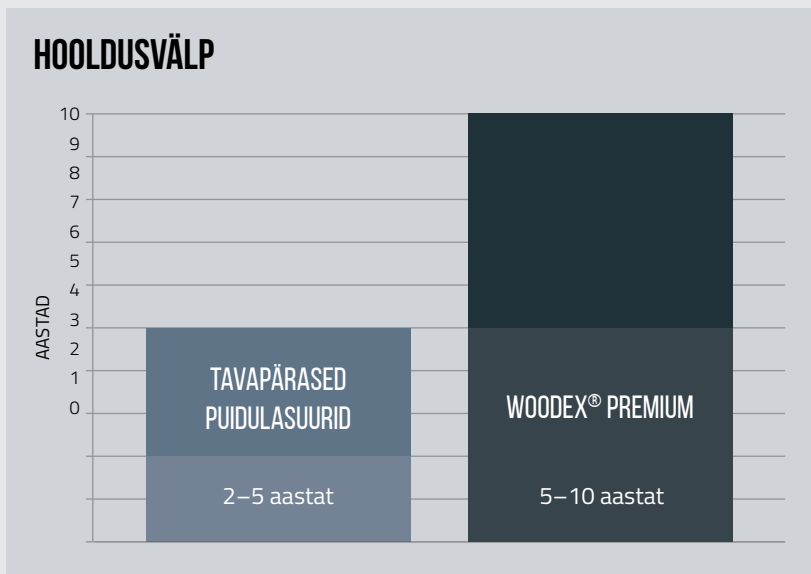

Puidulasuur WOODEX® PREMIUM tagab puithoonele kõige vastupidavama ja kauakestvama läbikumava viimistluse.

WOODEX® PREMIUMIL on suurepärase nakkuvus. Tänu sellele võite nautida hooldusvaba elu – hooldusperioodid on kaks kuni kolm korda pikemad kui tavaliste puidulasuuride korral. WOODEX® PREMIUM tagab suurepärase ilmastikukindluse ning kaitse niiskuse, mustuse ja UV-kiirguse lagundava toime eest, aga pakub peale tippkvaliteedi ka tippklassi välimust. Seda on lihtne peale kanda ja tasandada ning lõpptulemusena saate ühtlase mati viimistluse. Läbikumavad värvid on kaunid ja jätvavad näha nii puusüü kui ka puidu loomuliku tekstuuri.

Ülevärvimine läheb kiiresti – see võtab kõigest kaks tundi* ja võimaldab seega samal päeval veel teistki korda värvida. Varem töötlemata puit tuleks pikema hooldusvälba saamiseks kaks korda WOODEX® PREMIUMIGA katta.

* Külma ja/või niiske ilmaga on kuivamine aeglasem.

- Läbipaistev puidulasuur välistöödeks
- Pikem hooldusvälp
- Suurepärase ilmastikukindlus
- Lihtne peale kanda
- Ülevärvitav kahe tunni pärast
- Suurepärase värvipüsivus
- Toonitav Teknosa läbikumavatesse värvitoonidesse

Uuele värvimata puidule ja varem puidulasuuriga töödeldud pindadele, nt seintele, ustele, aknaraamidele, piirdeaedadele ja postidele. Eriti soovitatav palkpindadele.